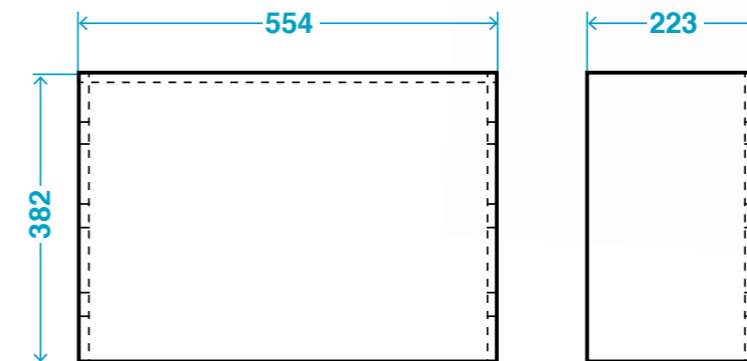

BROYCOVER

СТАЛЕВИЙ КОРОБ СКЛАДАЄТЬСЯ З 4 ЕЛЕМЕНТІВ, ЯКІ ПРИХОВУЮТЬ BROYSAN, ТАК ЩО ВИ МОЖЕТЕ СТВОРИТИ ЕСТЕТИЧНО ПРИЄМНЕ СЕРЕДОВИЩЕ ВАННОЇ КІМНАТИ.

55,4x22,3x h 38,2 CM