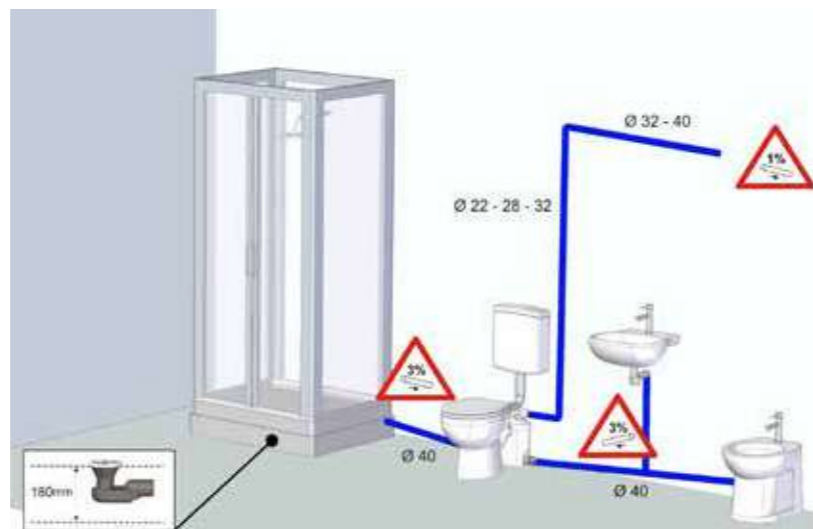

BROYSAN 4 UP

КАНАЛІЗАЦІЙНА УСТАНОВКА З ВИСОКОЮ ПРОДУКТИВНОСТЮ ПОДРІБНЕННЯ ТА ВИТРАТИ ОБЛАДНАНА ФІЛЬТРОМ З РІЗУЧИМ МЕХАНІЗМОМ З НЕРЖАВІЮЧОЇ СТАЛІ ТА ОКРЕМИМ ВЕРХНІМ ОТВОРОМ З КРИШКОЮ НАСОСА ДЛЯ ДОСТУПУ ДО ФІЛЬТРУЮЧОГО КОШИКА.

42x18x h 30 CM