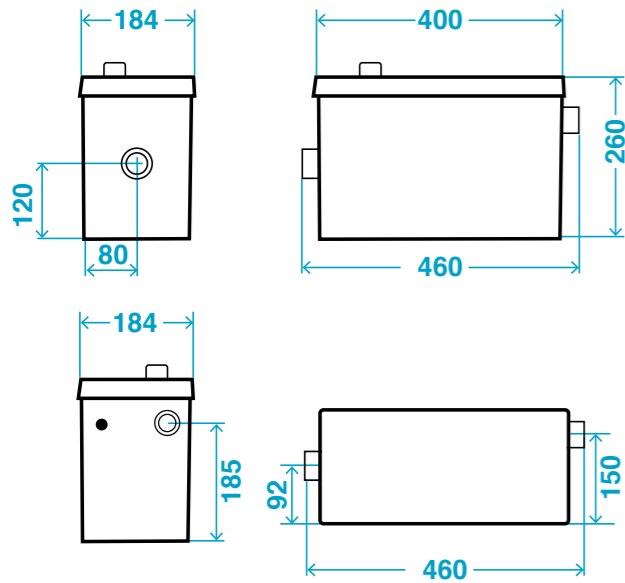

42x18x h 30 CM

ТЕХНІЧНІ ДАНІ

Напруга живлення	АС 220-240 В, 50 Гц
Потужність	420 Вт
Клас захисту	IP68
Норматив	EN 60335-1 EN 60335-2-84 EN 12050-3
Продуктивність	Мах 8 м – згідно графіку
Діаметр патрубків	22/28/32/40 мм
Максимальна температура	50°C

BROYCOVER

СТАЛЕВИЙ КОРОБ СКЛАДАЄТЬСЯ З 4 ЕЛЕМЕНТІВ, ЯКІ ПРИХОВУЮТЬ BROYSAN, ТАК ЩО ВИ МОЖЕТЕ СТВОРИТИ ЕСТЕТИЧНО ПРИЄМНЕ СЕРЕДОВИЩЕ ВАННОЇ КІМНАТИ.

55,4x22,3x h 38,2 CM

GEYSER

СИСТЕМА ПІДЙОМУ БРУДНОЇ ВОДИ
ТЕМПЕРАТУРОЮ ДО 100°C
З ПОТУЖНИМ ВИХРОВИМ НАСОСОМ.

40x18,4x h 26 CM

ВІДВЕДЕННЯ ГАРЯЧОЇ ВОДИ ДО 100 °C

DATI TECNICI

Мережа живлення	AC 220-240 В, 50 Гц
Потужність	600 Вт
Клас захисту	IP55
Нормативи	EN60335-2-84 EN12050-2
Продуктивність	Max 8 м – Згідно графіку
Діаметр патрубків	40 мм
Максимальна температура	100°C