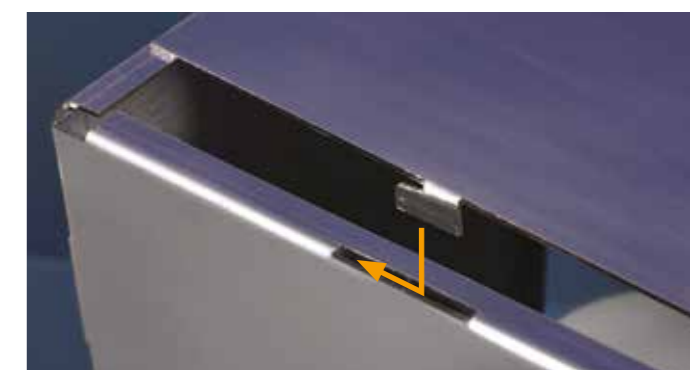

BROYCOVER

Broysan можна підключити безпосередньо до унітазу або розташувати біля сантехнічних приладів і підключити через труби. Останній спосіб установки дозволяє створити повноцінну ванну кімнату і використовувати будь-який тип унітазу, навіть підвісний. Крім того, таким чином каналізаційну станцію Broysan можна приховати від очей, залишаючи її легко доступною за допомогою сталевого короба Broycover, щоб створити естетично приємне середовище ванної кімнати.

www.planus.eu

PLANUS