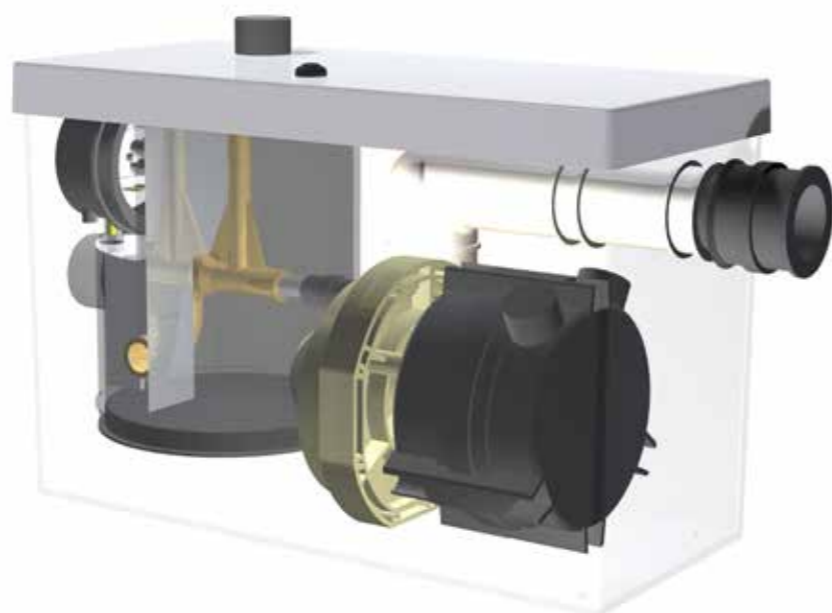

BROYCOVER

Broysan можна підключити безпосередньо до унітазу або розташувати біля сантехнічних приладів і підключити через труби. Останній спосіб установки дозволяє створити повноцінну ванну кімнату і використовувати будь-який тип унітазу, навіть підвісний. Крім того, таким чином каналізаційну станцію Broysan можна приховати від очей, залишаючи її легко доступною за допомогою сталевого короба Broycover, щоб створити естетично приємне середовище ванної кімнати.

www.planus.eu

PLANUS

Estetica funzionalità

BROYCOVER:

**ВСЕ
ПРИХОВАНО**

Bagno senza Broycover ❌

✅ *Bagno con Broycover*

GEYSER

**POMPAGGIO ACQUA CALDA
FINO A 100 °C**

Гейзер — система підйому та подрібнення, призначена для очищення сірих стічних вод температурою до 100°, наприклад,

побутової техніки, такої як посудомийні машини, пральні машини, кухні та ванні кімнати. На відміну від звичайних подрібнювальних насосів,