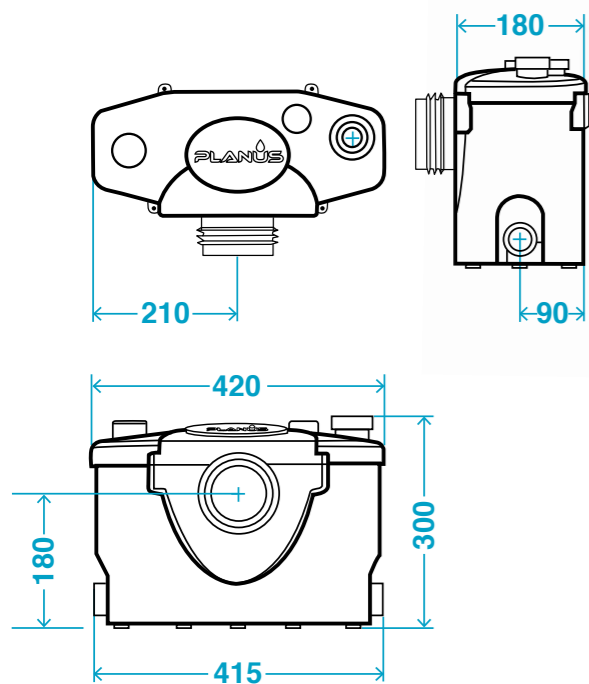

BROYSAN 4 UP

КАНАЛІЗАЦІЙНА УСТАНОВКА З ВИСОКОЮ ПРОДУКТИВНОСТЮ ПОДРІБНЕННЯ ТА ВИТРАТИ ОБЛАДНАНА ФІЛЬТРОМ З РІЗУЧИМ МЕХАНІЗМОМ З НЕРЖАВІЮЧОЇ СТАЛІ ТА ОКРЕМИМ ВЕРХНІМ ОТВОРОМ З КРИШКОЮ НАСОСА ДЛЯ ДОСТУПУ ДО ФІЛЬТРУЮЧОГО КОШИКА.

42x18x h 30 CM