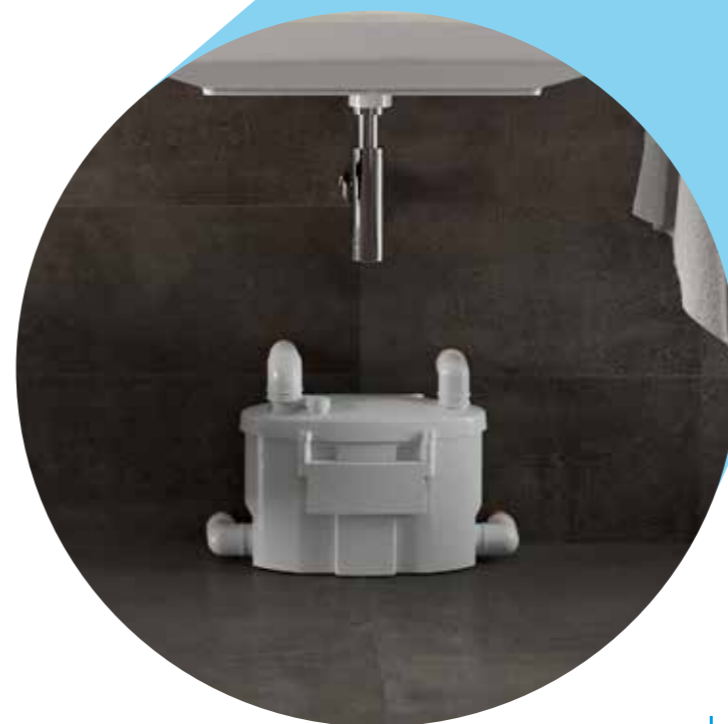

Installazione tradizionale collegata direttamente al Wc