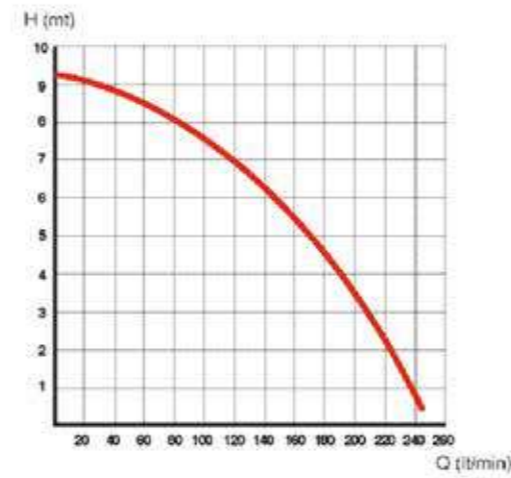

ВІДВЕДЕННЯ ГАРЯЧОЇ ВОДИ ДО 100 °C