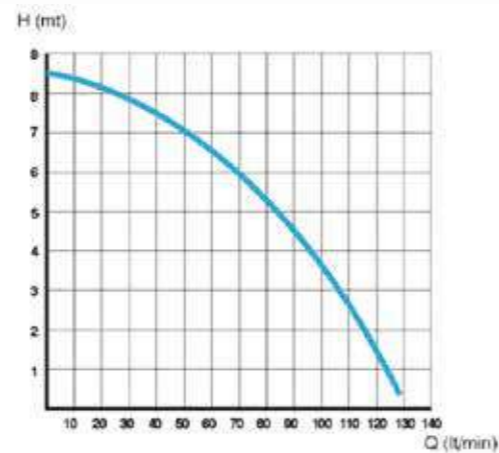

BROYSAN 4 UP

КАНАЛІЗАЦІЙНА УСТАНОВКА З ВИСОКОЮ ПРОДУКТИВНОСТЮ ПОДРІБНЕННЯ ТА ВИТРАТИ ОБЛАДНАНА ФІЛЬТРОМ З РІЗУЧИМ МЕХАНІЗМОМ З НЕРЖАВІЮЧОЇ СТАЛІ ТА ОКРЕМИМ ВЕРХНІМ ОТВОРОМ З КРИШКОЮ НАСОСА ДЛЯ ДОСТУПУ ДО ФІЛЬТРУЮЧОГО КОШИКА.

42x18x h 30 CM