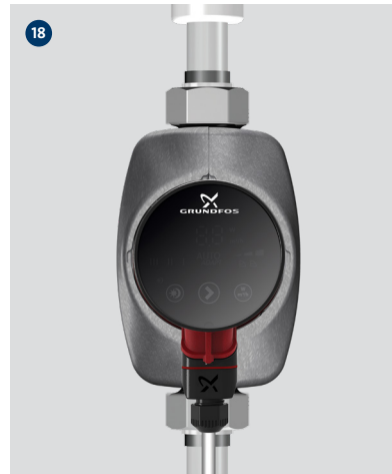

ALPHA

1/2/3

be
think
innovate

GRUNDFOS 

Max. 95 % RH
IPX4D

- ALPHA1
- ALPHA2
- ALPHA3

Min./Max.
+2 °C / +110 °C

Max. 1.0 MPa
(10 bar)

Max 0.8 x 3

x 3

19

ALPHA3

20

INSTALL

21

Bluetooth = ON