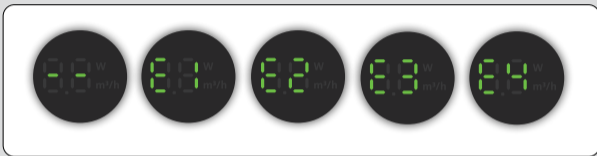

- ALPHA1
- ALPHA2

ALPHA1

net.grundfos.com/qr/i/99352881