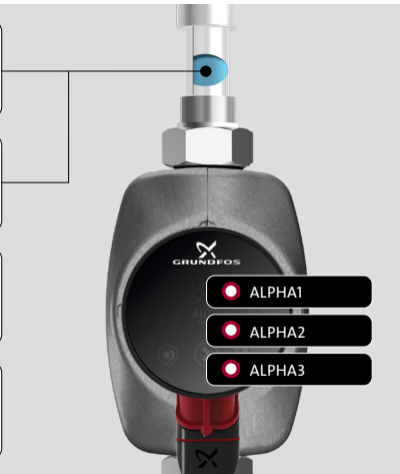

- ALPHA1
- ALPHA2
- ALPHA3

Min./Max.
+2 °C / +110 °C

Max. 1.0 MPa
(10 bar)

Min./Max.
0 °C / +40 °C

< 43 dB(A)